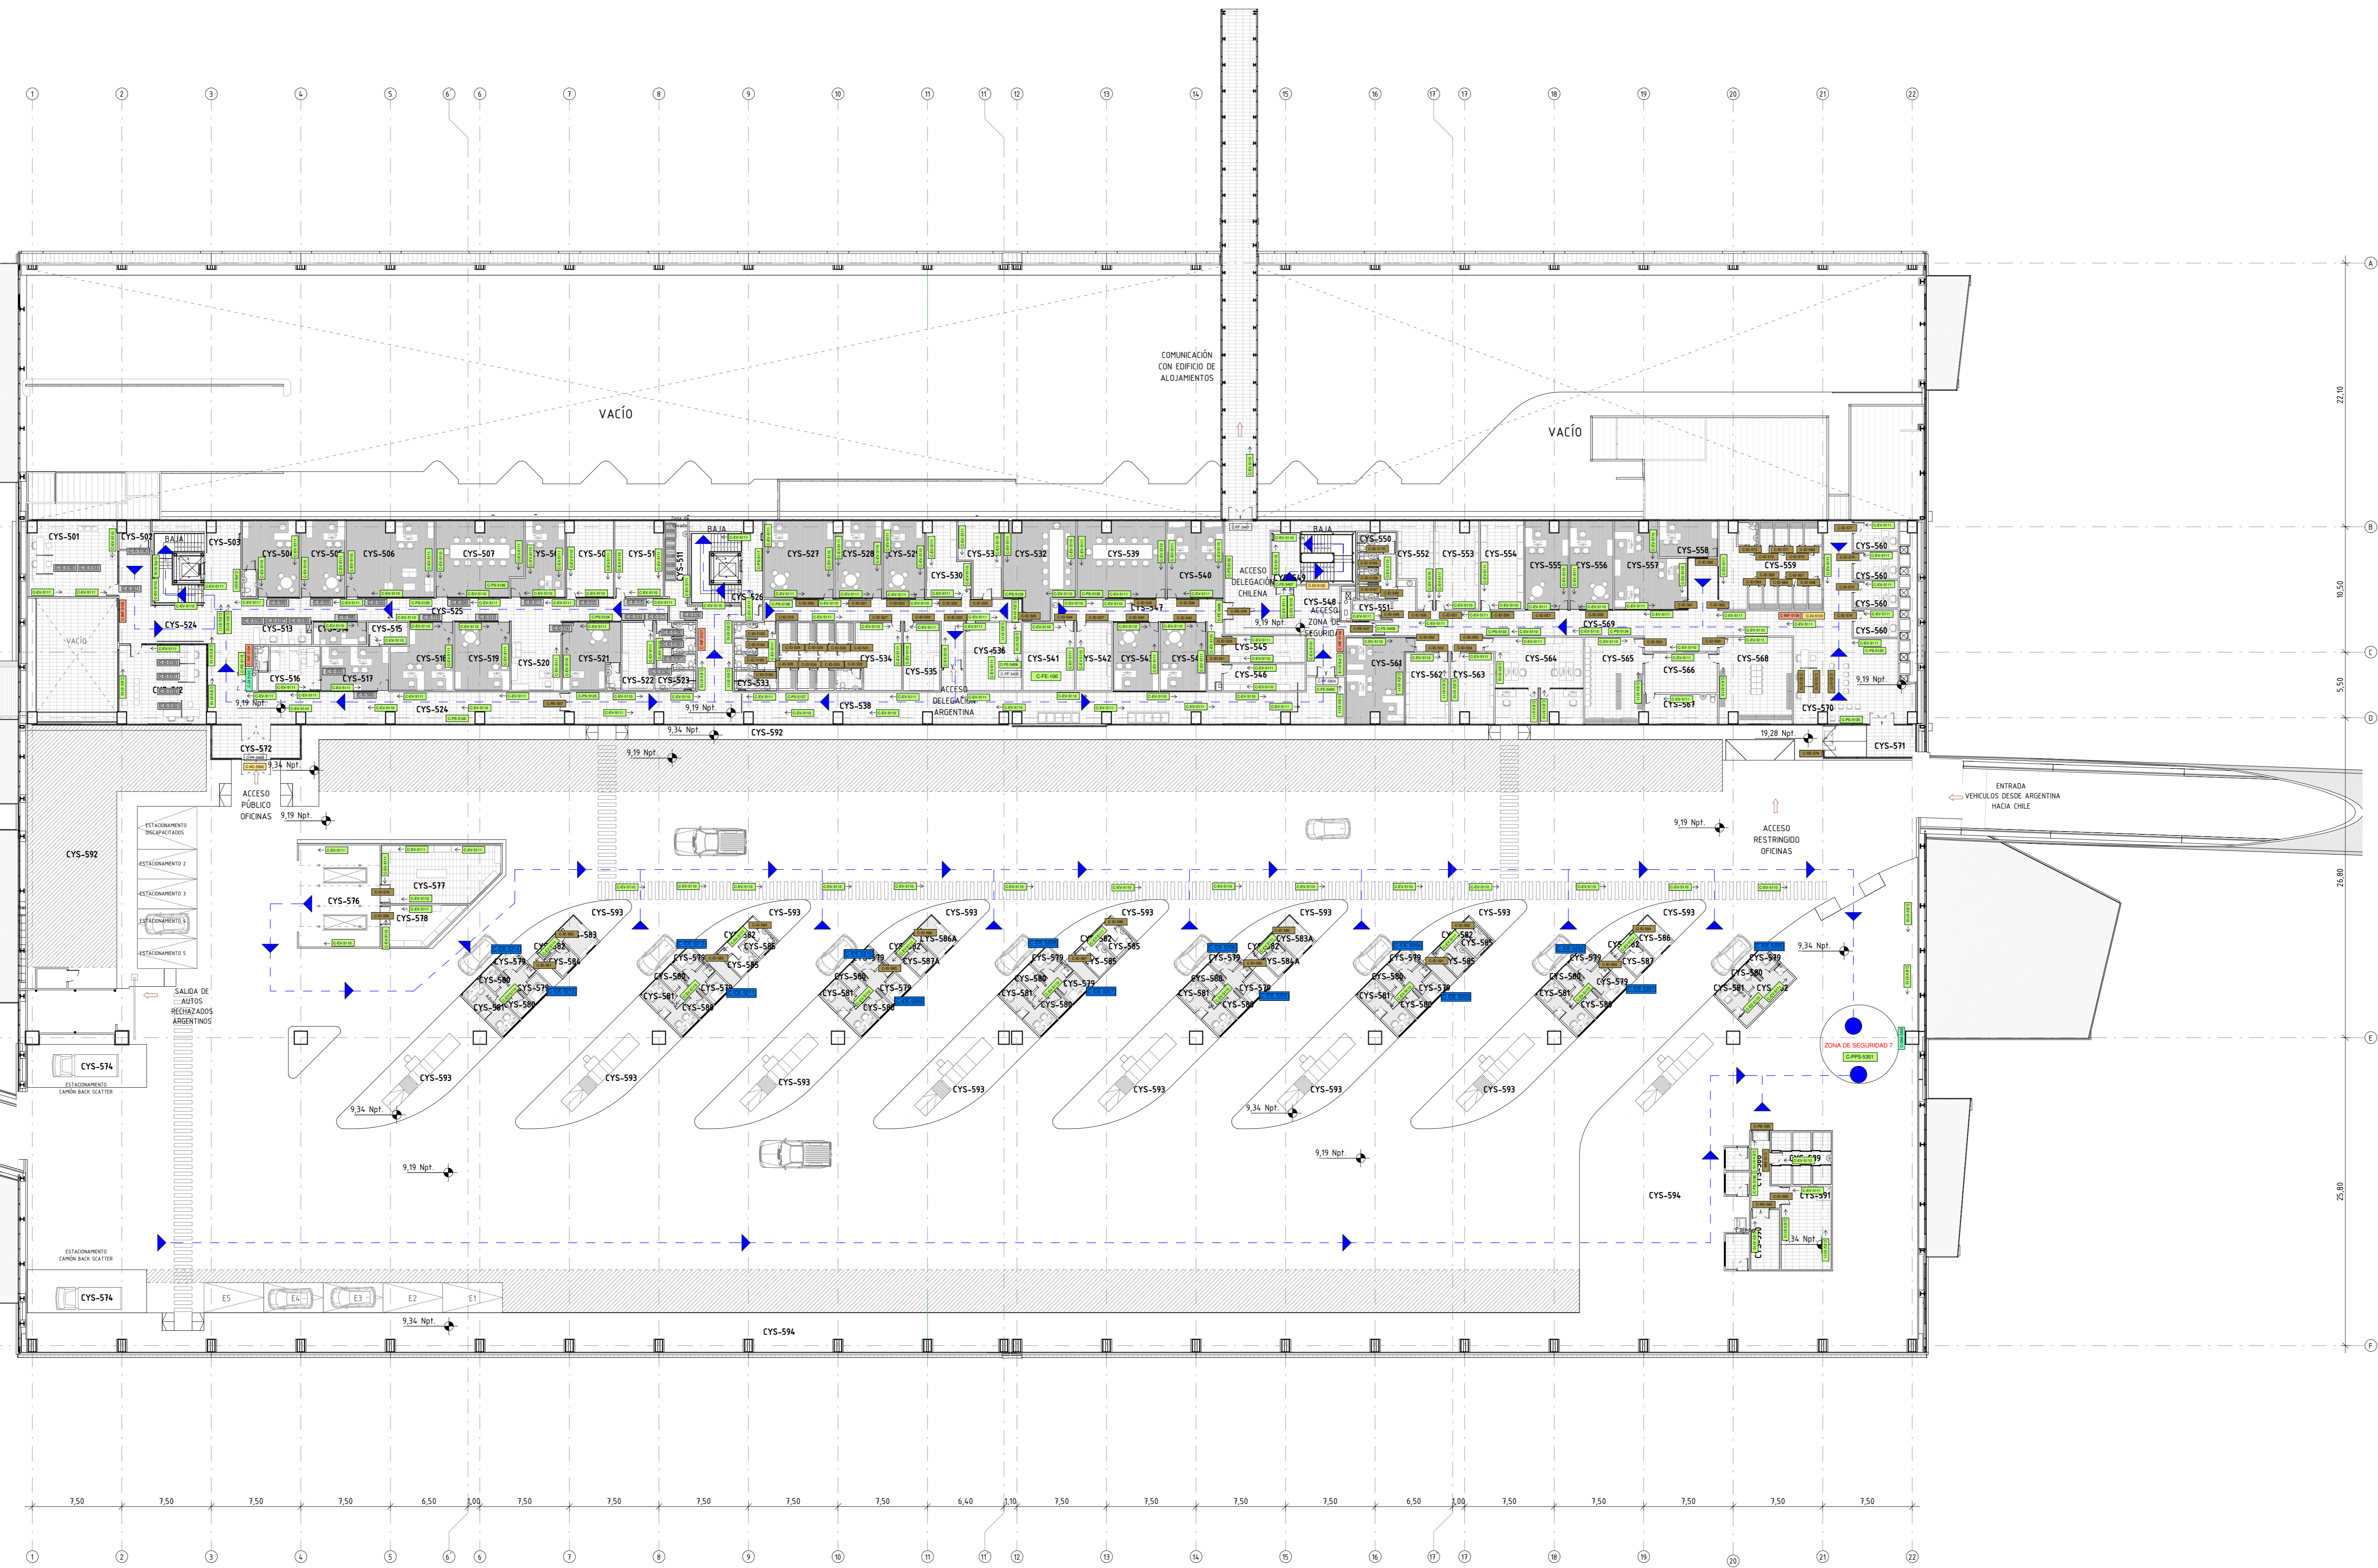

1 SEÑALÉTICA Y EVACUACIÓN-PISO 5 (NPT +9.19) - OFICINAS Y CONTROL DE AUTOS
1 : 250

	REPUBLICA DE CHILE MINISTERIO DE OBRAS PÚBLICAS DIRECCION GENERAL DE OBRAS PÚBLICAS COORDINACION GENERAL DE CONCESIONES			
	EJECUCIÓN DEL PROYECTO			
	PROYECTO	PATRICIO SALINAS BAEZA	REVISOR	POR DRAGADOS: RAMON ASTOR
	REVISOR	FELIPE LARENAS ORELLANA	REVISOR	POR SC NCFLL S.A: ALEJANDRO ARAYA
APROBO	PAULO CORREA LABARCA	REVISOR	POR SC NCFLL S.A: ALFONSO BASABE	
REVISIÓN DEL PROYECTO CONCESIONARIA				
PROYECTO	PAULO CORREA LABARCA	APROBADO	REVISOR	
APROBACIÓN PROYECTO M.O.P.				
PROYECTO	NUEVO COMPLEJO FRONTERIZO LOS LIBERTADORES	FECHA	24-Febrero-2017	
REGION	QUINTA	UBICACION		
PROVINCIA	LOS ANDES	INSP. FISCAL DE DISEÑO	FECHA	
COMUNA	LOS ANDES	REVISOR	24-Febrero-2017	
DIRIGIDO	DAC	JEFE DE PROYECTO	Diego Frieses	
ESCALA	1:250	FORMATO	A0	
CODIGO PLANO	NCFLL-CYS-PLA-AR-108